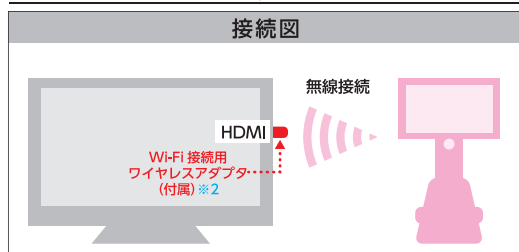

モニター 8インチの大型タッチパネル^{※1}

顕微鏡 **ハイスペックな単眼型顕微鏡**
総合倍率400倍、メカニカルステージ
タッチパネルモニター付生物顕微鏡

6308500 YDB-400TE

¥138,000(税込¥151,800)

【顕微鏡部仕様】

総合倍率
40~400倍
(接眼レンズを通しての観察時)
接眼レンズ
WF10×
対物レンズ
プランアクロマート
4×、10×、S40×
プレパラート保持機構
クレンメル
(フッシュクリップ構造)
焦準装置
粗・微動ハンドル付
コンデンサ
回転式絞り(5穴)
照明装置
LED光源、調光可
電源
AC100V
大きさ
約230(W)×230(D)×500(H)mm
(モニター含む)
重さ
約3.4kg(モニター含む)

モニター 8インチの大型タッチパネル^{※1}

顕微鏡 **生徒用クラスのベーシックな顕微鏡**
総合倍率400倍
タッチパネルモニター付生物顕微鏡

6308600 YM-400LTD

¥108,000(税込¥118,800)

※1 タッチパネルが仕様変更になる場合があります。
※2 Wi-Fi 接続用ワイヤレスアダプタは、USB による給電が必要です。
テレビ側に USB ポートがあれば電源としてご利用いただくと便利です。